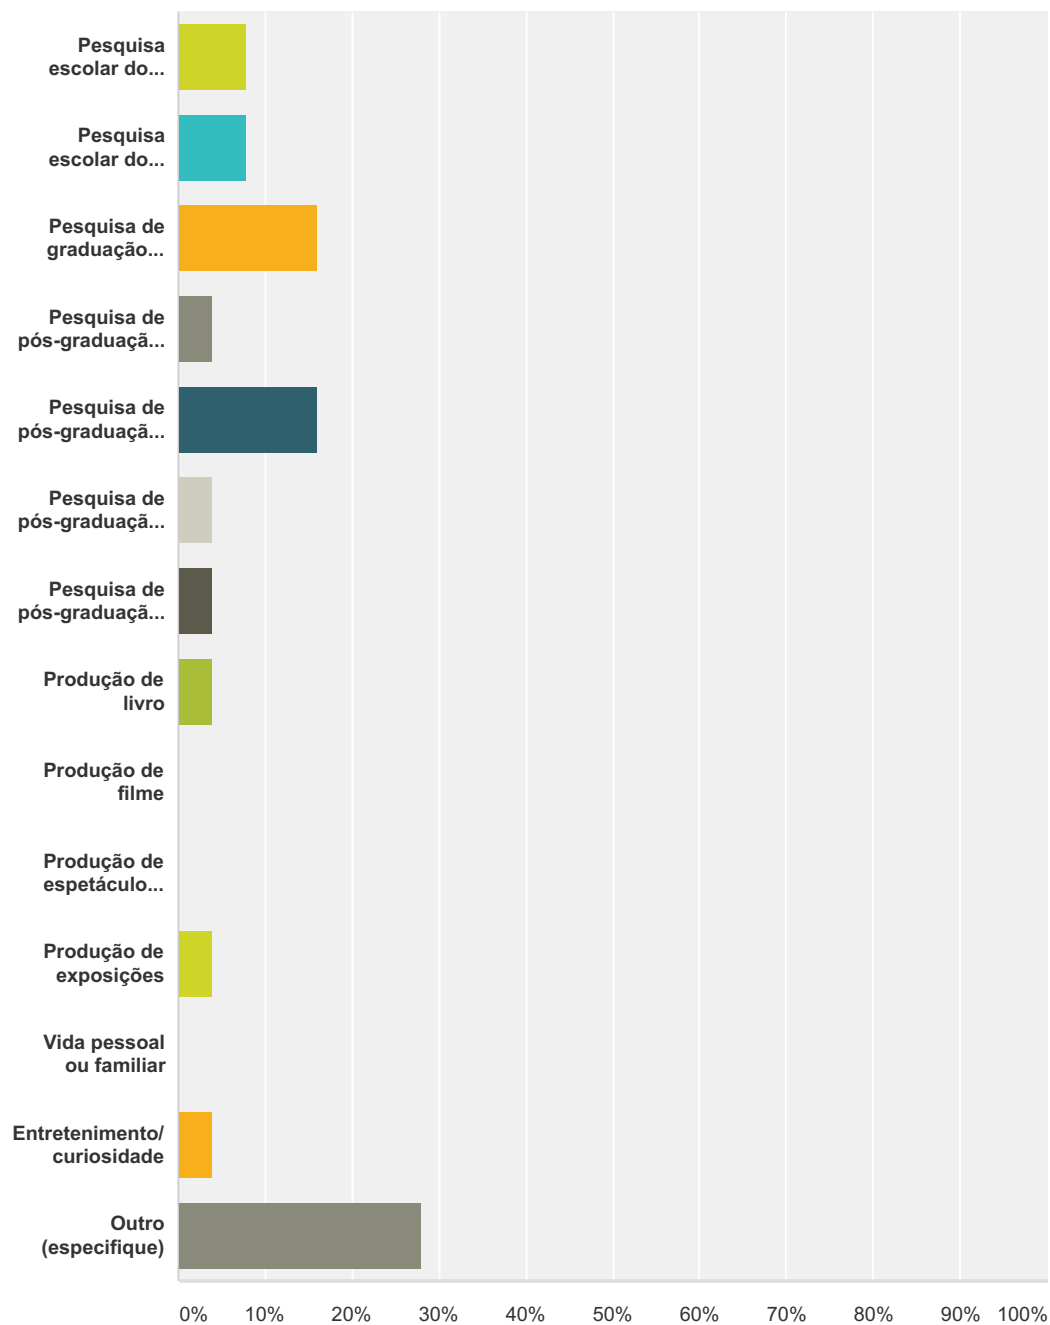

Q9 Assinale o objetivo [mais frequente] de suas consultas ao acervo de documentos fotográficos:

Respondidas: 25 Ignoradas: 0

Opções de resposta	Respostas
Pesquisa escolar do ensino fundamental	8,00% 2
Pesquisa escolar do ensino médio	8,00% 2
Pesquisa de graduação (ensino superior)	16,00% 4