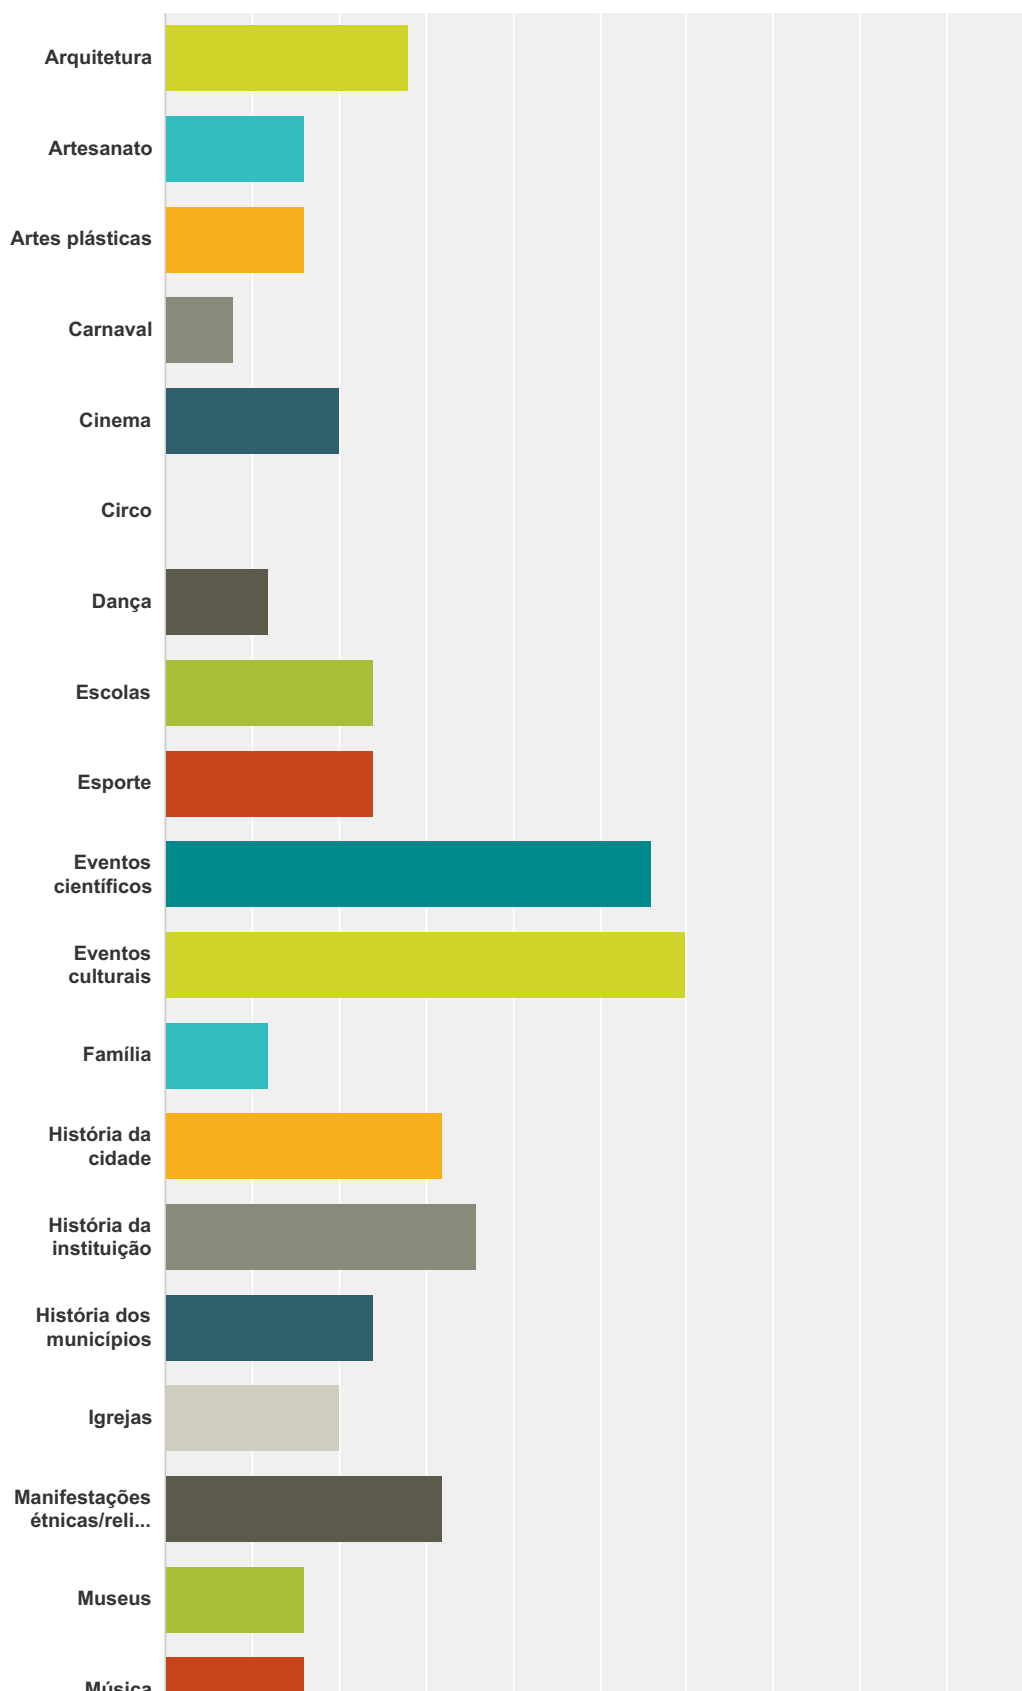

Q5 Qual a sua idade?

Respondidas: 25 Ignoradas: 0

#	Respostas	Data
1	14 ANOS	27/10/2014 19:15
2	16 ANOS	27/10/2014 19:14
3	15 ANOS	27/10/2014 19:12
4	36 ANOS	27/10/2014 16:32
5	37 ANOS	27/10/2014 16:30
6	24 ANOS	27/10/2014 16:27
7	21 ANOS	27/10/2014 14:04
8	14 ANOS	27/10/2014 13:54
9	51 ANOS	23/10/2014 17:14
10	47 ANOS	23/10/2014 17:13
11	58 ANOS	23/10/2014 17:13
12	47 ANOS	23/10/2014 17:12
13	63 ANOS	23/10/2014 17:10
14	51 ANOS	23/10/2014 17:00
15	56 ANOS	23/10/2014 17:00
16	54 ANOS	23/10/2014 16:59
17	42 ANOS	23/10/2014 16:58
18	41 ANOS	23/10/2014 16:58
19	28 ANOS	23/10/2014 16:52
20	36 ANOS	23/10/2014 16:48
21	48 ANOS	23/10/2014 16:46
22	58 ANOS	23/10/2014 16:43
23	52 ANOS	23/10/2014 16:41
24	26 ANOS	23/10/2014 16:39
25	39 anos	23/10/2014 16:33

Q7 Há computador em sua residência?

Respondidas: 25 Ignoradas: 0

Opções de resposta	Respostas
Não	0,00% 0
Sim, sem conexão com a internet	20,00% 5
Sim, com conexão discada com a internet	36,00% 9
Sim, com conexão de banda larga à internet	44,00% 11
Total	25

Q8 Assinale o(s) tema(s) que caracteriza(m) sua consulta a este acervo:

Respondidas: 25 Ignoradas: 0

CRIDI / UFBA - Fotográfico Individual - 2005-2007

Opções de resposta	Respostas
Arquitetura	28,00% 7
Artesanato	16,00% 4
Artes plásticas	16,00% 4
Carnaval	8,00% 2
Cinema	20,00% 5
Circo	0,00% 0
Dança	12,00% 3
Escolas	24,00% 6
Esporte	24,00% 6
Eventos científicos	56,00% 14
Eventos culturais	60,00% 15
Família	12,00% 3
História da cidade	32,00% 8
História da instituição	36,00% 9

CRIDI / UFBA - Fotográfico Individual - 2005-2007

História dos municípios	24,00%	6
Igrejas	20,00%	5
Manifestações étnicas/religiosas	32,00%	8
Museus	16,00%	4
Música	16,00%	4
Natureza	28,00%	7
Personalidades nacionais/internacionais	20,00%	5
Política	28,00%	7
Retratos	24,00%	6
Serviços e obras públicas	28,00%	7
Teatro	20,00%	5
Transportes	16,00%	4
Outros:	4,00%	1
Outro (especifique)	20,00%	5
Total de questionados: 25		