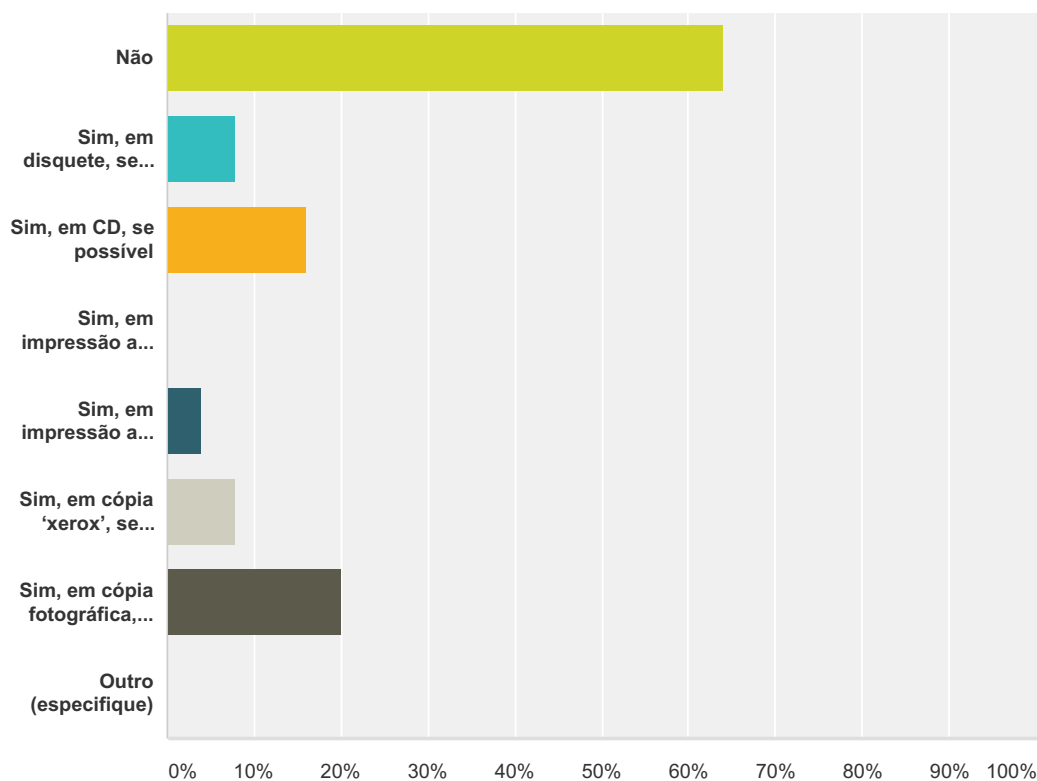

Q10 Vai solicitar cópia de algum documento fotográfico?

Respondidas: 25 Ignoradas: 0

Opções de resposta	Respostas
Não	64,00% 16
Sim, em disquete, se possível	8,00% 2
Sim, em CD, se possível	16,00% 4
Sim, em impressão a laser, se possível	0,00% 0
Sim, em impressão a jato de tinta, se possível	4,00% 1
Sim, em cópia 'xerox', se possível	8,00% 2
Sim, em cópia fotográfica, se possível	20,00% 5
Outro (especifique)	0,00% 0
Total de questionados: 25	

#	Outro (especifique)	Data
	Não há nenhuma resposta.